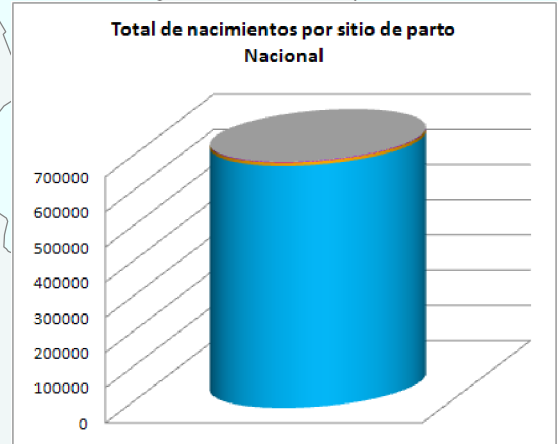

Archipiélago de San Andrés, Providencia y Santa Catalina

Total nacimientos	
	Mayor a 50.000
	25.001 - 50.000
	10.001 - 25.000
	5.001 - 10.000
	Menor de 5.000

Sitio del parto	
	Institución de Salud
	Domicilio
	Otro sitio
	Sin información