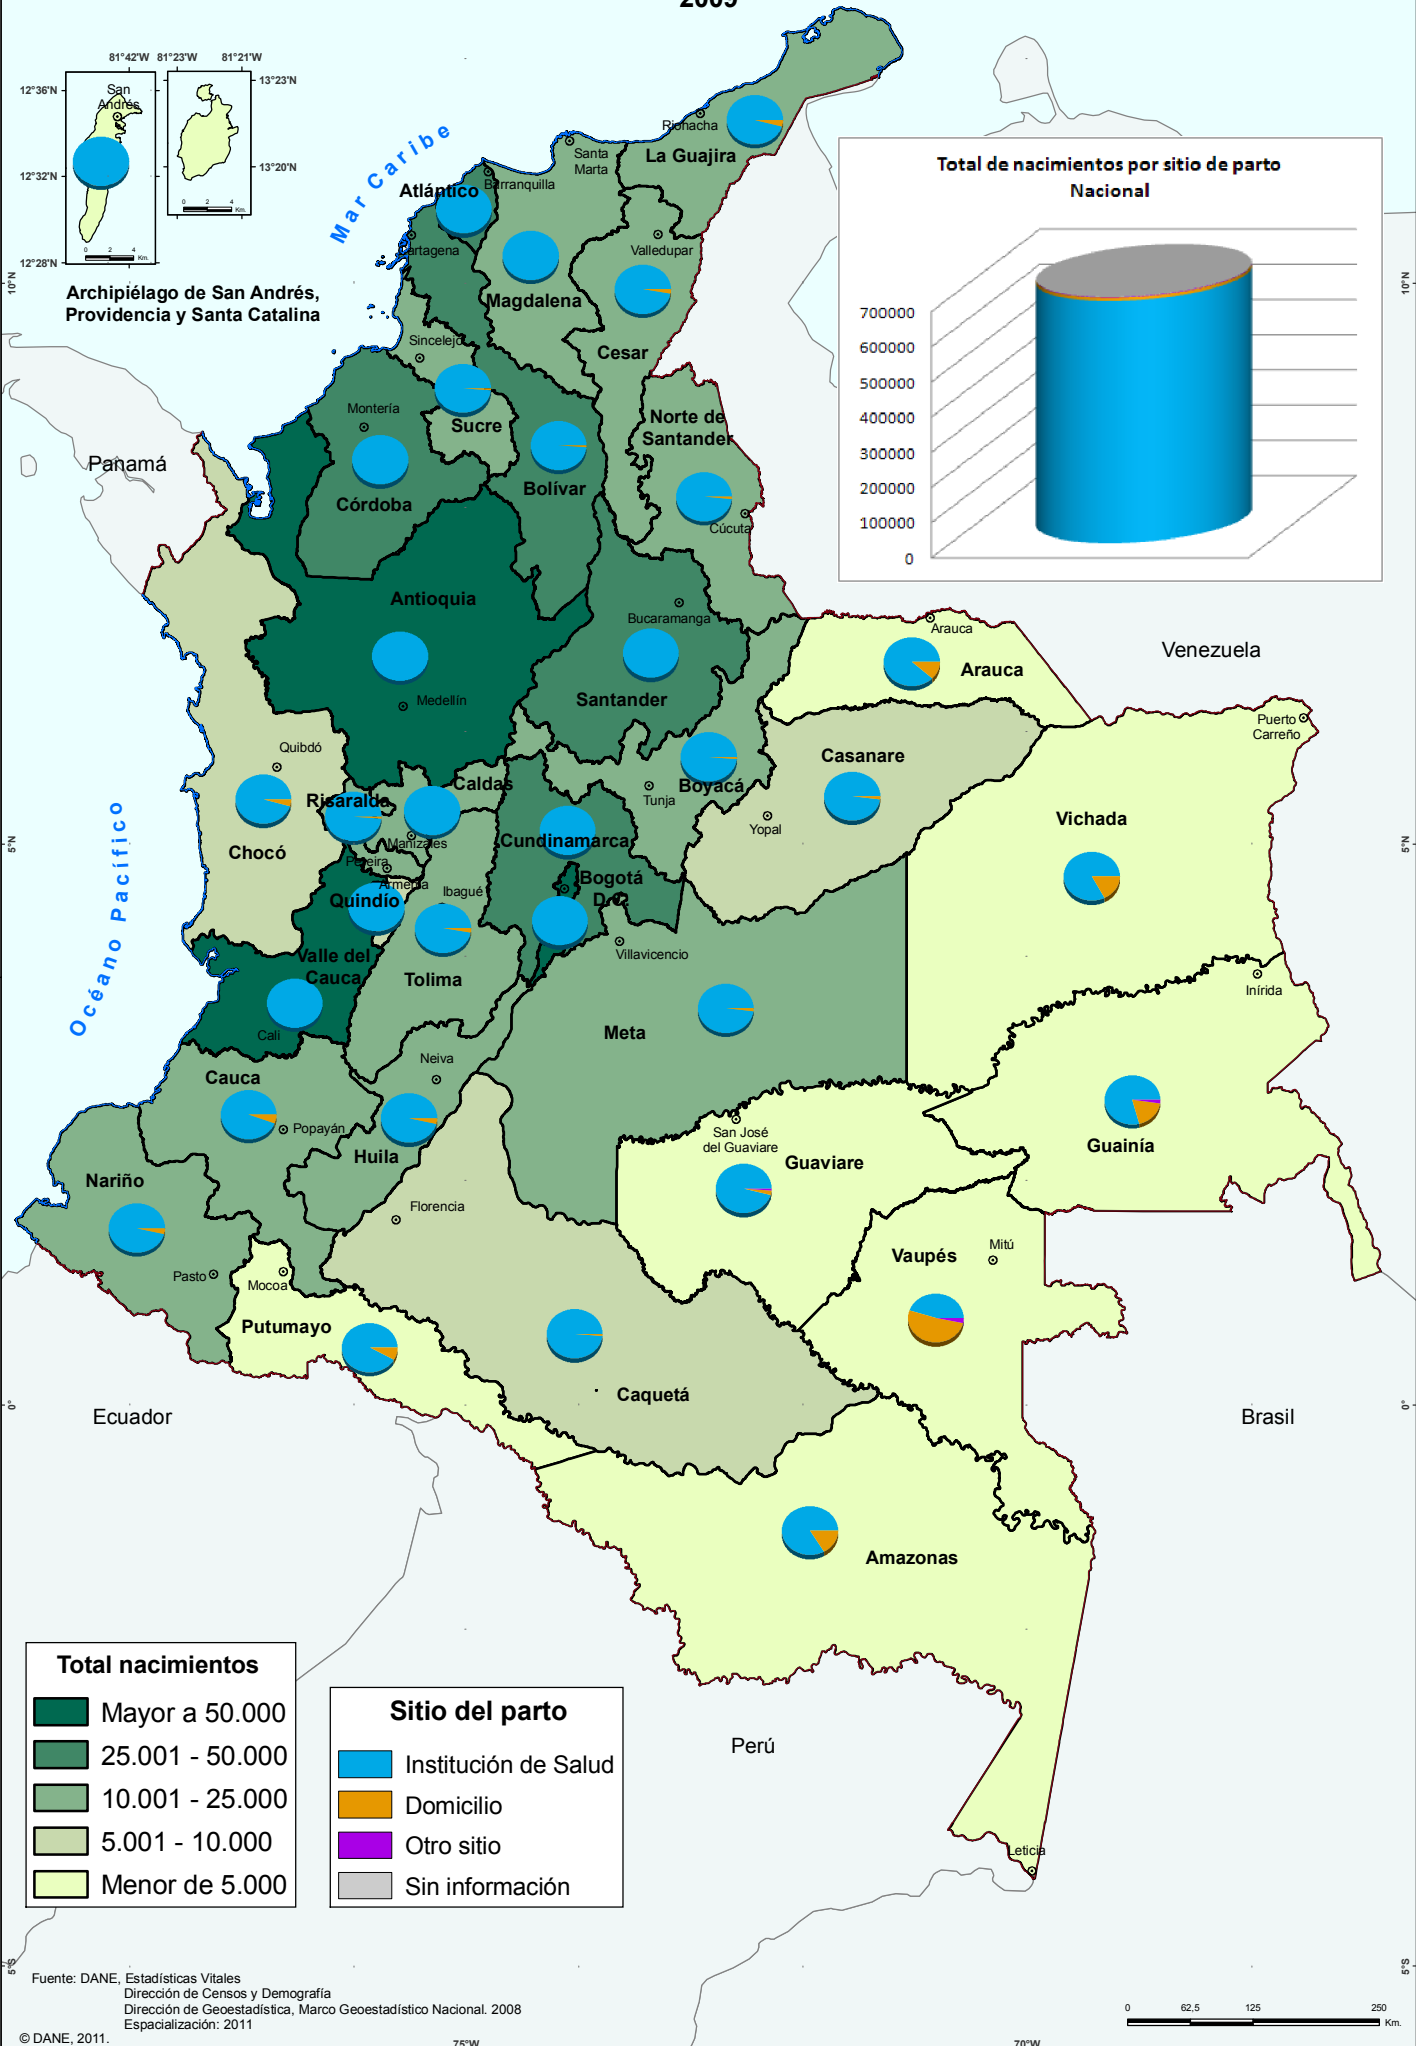

Archipiélago de San Andrés, Providencia y Santa Catalina

Total nacimientos	
	Mayor a 50.000
	25.001 - 50.000
	10.001 - 25.000
	5.001 - 10.000
	Menor de 5.000

Sitio del parto	
	Institución de Salud
	Domicilio
	Otro sitio
	Sin información