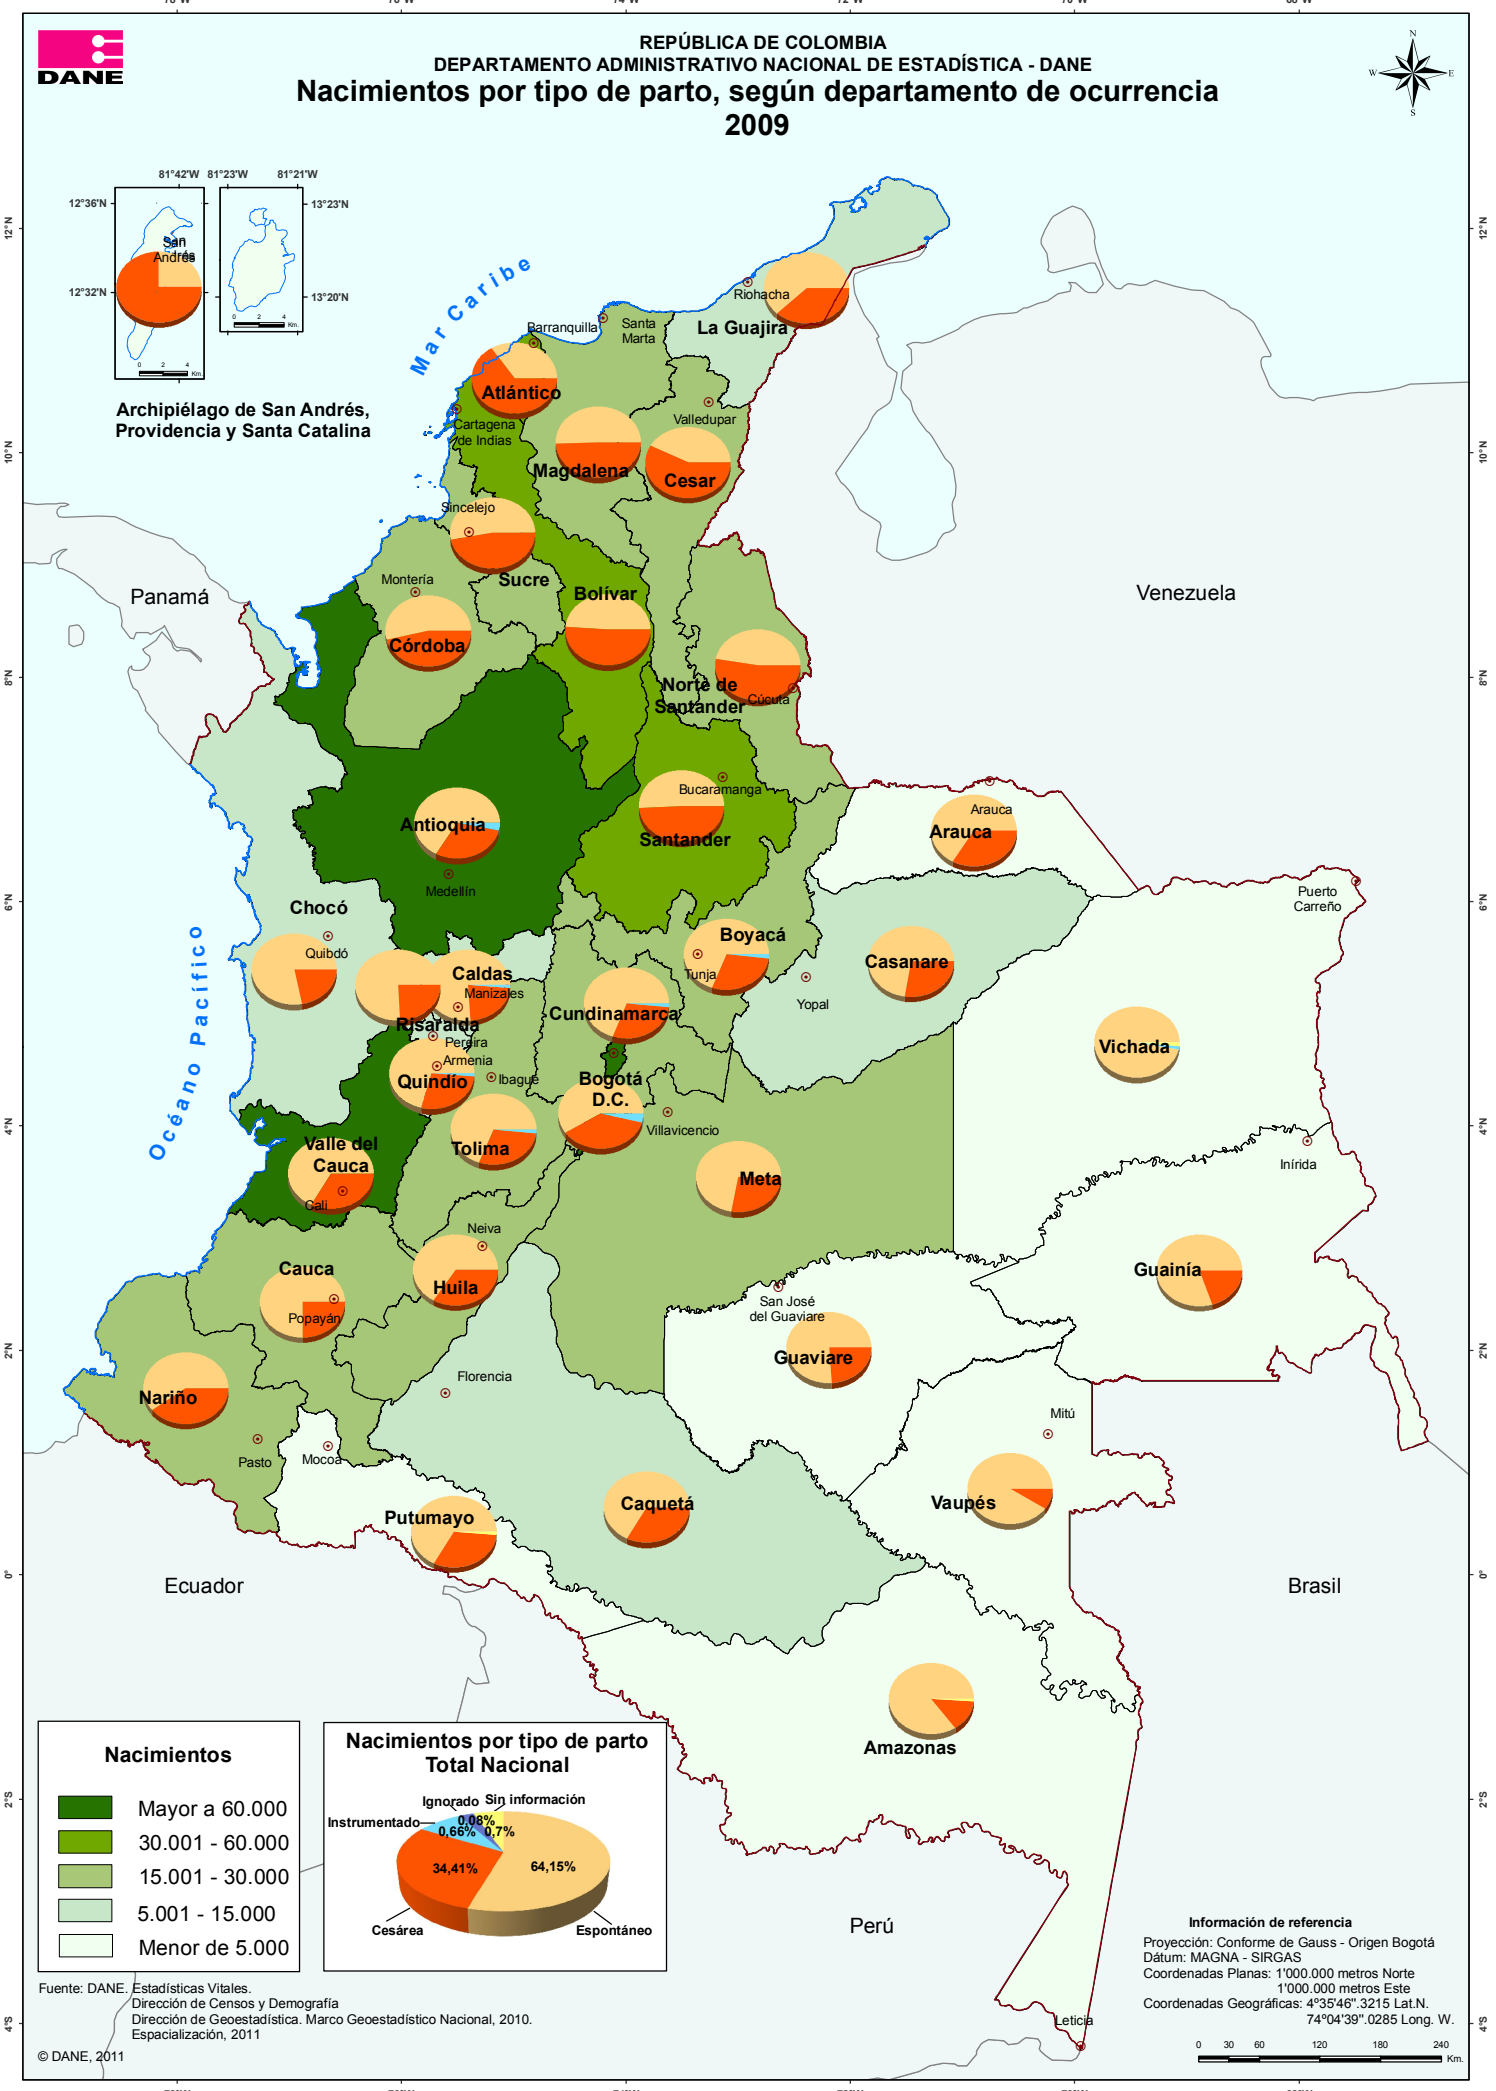

REPÚBLICA DE COLOMBIA
 DEPARTAMENTO ADMINISTRATIVO NACIONAL DE ESTADÍSTICA - DANE
**Nacimientos por tipo de parto, según departamento de ocurrencia
 2009**

Archipiélago de San Andrés, Providencia y Santa Catalina

Información de referencia
 Proyección: Conforme de Gauss - Origen Bogotá
 Datum: MAGNA - SIRGAS
 Coordenadas Planas: 1'000.000 metros Norte
 1'000.000 metros Este
 Coordenadas Geográficas: 4°35'46" 3215 Lat.N.
 74°04'39" 0285 Long. W.

Fuente: DANE, Estadísticas Vitales.
 Dirección de Censos y Demografía
 Dirección de Geoestadística. Marco Geoestadístico Nacional, 2010.
 Especialización, 2011
 © DANE, 2011