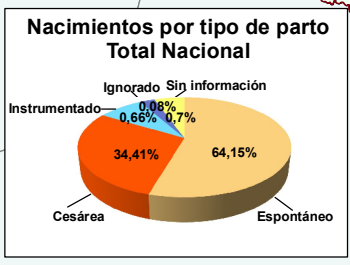

REPÚBLICA DE COLOMBIA
 DEPARTAMENTO ADMINISTRATIVO NACIONAL DE ESTADÍSTICA - DANE
**Nacimientos por tipo de parto, según departamento de ocurrencia
 2009**

Archipiélago de San Andrés, Providencia y Santa Catalina

Información de referencia
 Proyección: Conforme de Gauss - Origen Bogotá
 Datum: MAGNA - SIRGAS
 Coordenadas Planas: 1'000.000 metros Norte
 1'000.000 metros Este
 Coordenadas Geográficas: 4°35'46" 3215 Lat.N.
 74°04'39" 0285 Long. W.