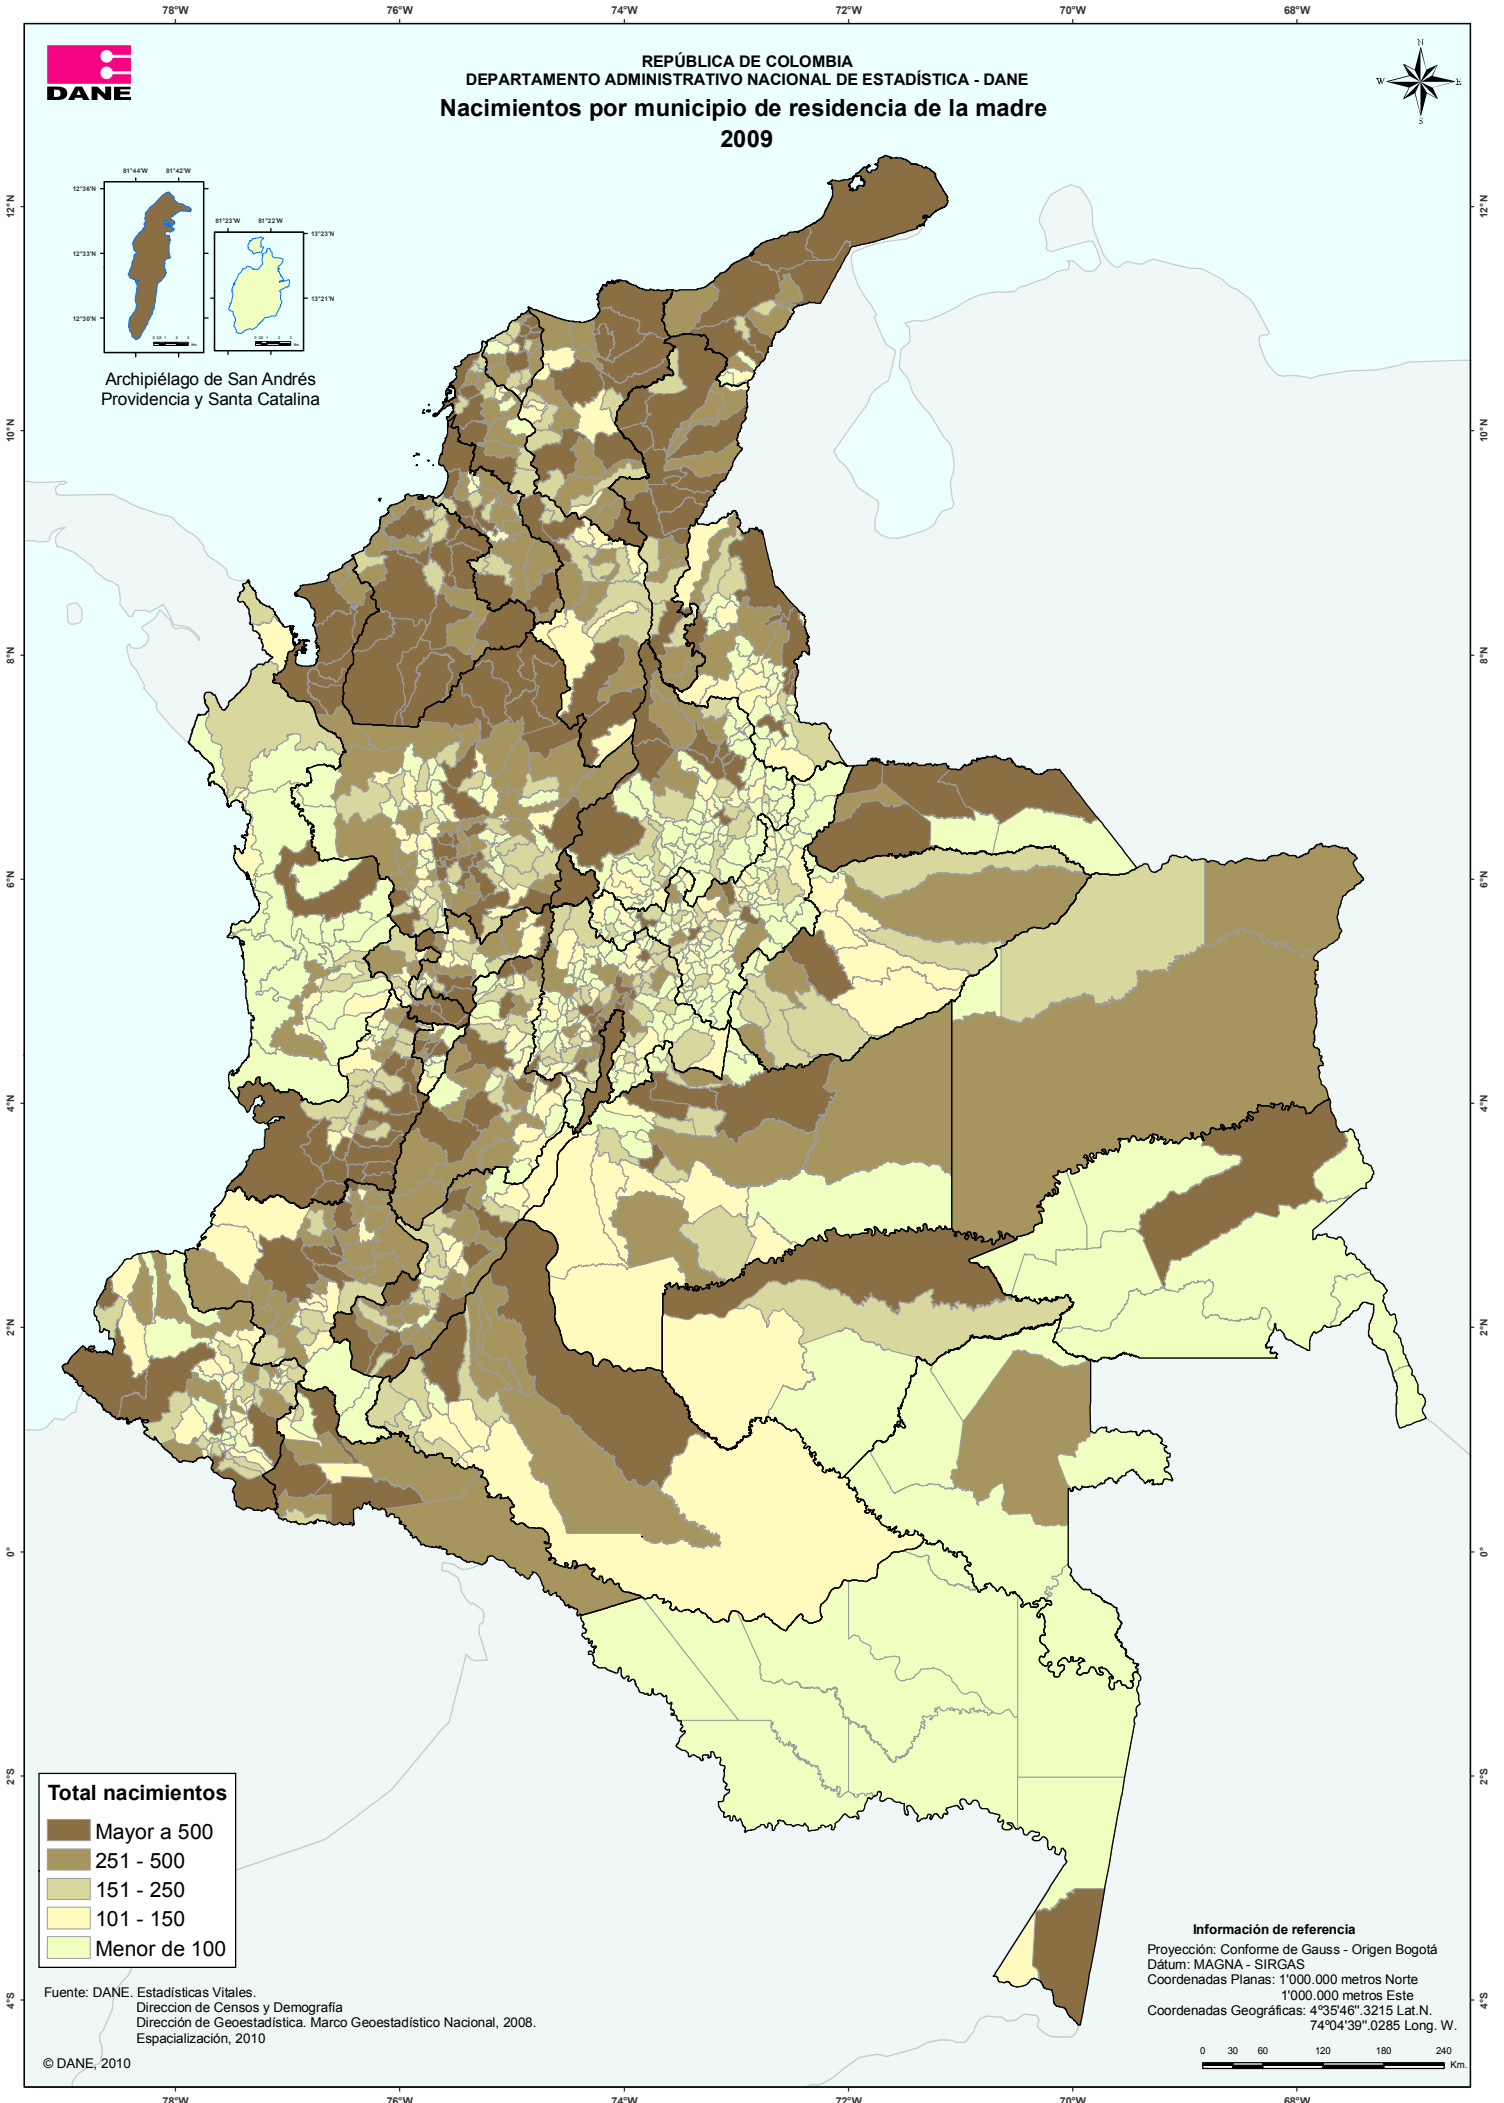

REPÚBLICA DE COLOMBIA
DEPARTAMENTO ADMINISTRATIVO NACIONAL DE ESTADÍSTICA - DANE
Nacimientos por municipio de residencia de la madre
2009

Archipiélago de San Andrés
Providencia y Santa Catalina

| Total nacimientos | |
|-------------------|--------------|
| Mayor a 500 | Menor de 100 |
| 251 - 500 | 101 - 150 |
| 151 - 250 | |

Fuente: DANE. Estadísticas Vitales.
Dirección de Censos y Demografía
Dirección de Geoestadística. Marco Geoestadístico Nacional, 2008.
Espacialización, 2010

© DANE, 2010

Información de referencia

Proyección: Conforme de Gauss - Origen Bogotá
Datum: MAGNA - SIRGAS
Coordenadas Planas: 1'000.000 metros Norte
1'000.000 metros Este
Coordenadas Geográficas: 4°35'46".3215 Lat.N.
74°04'39".0285 Long. W.