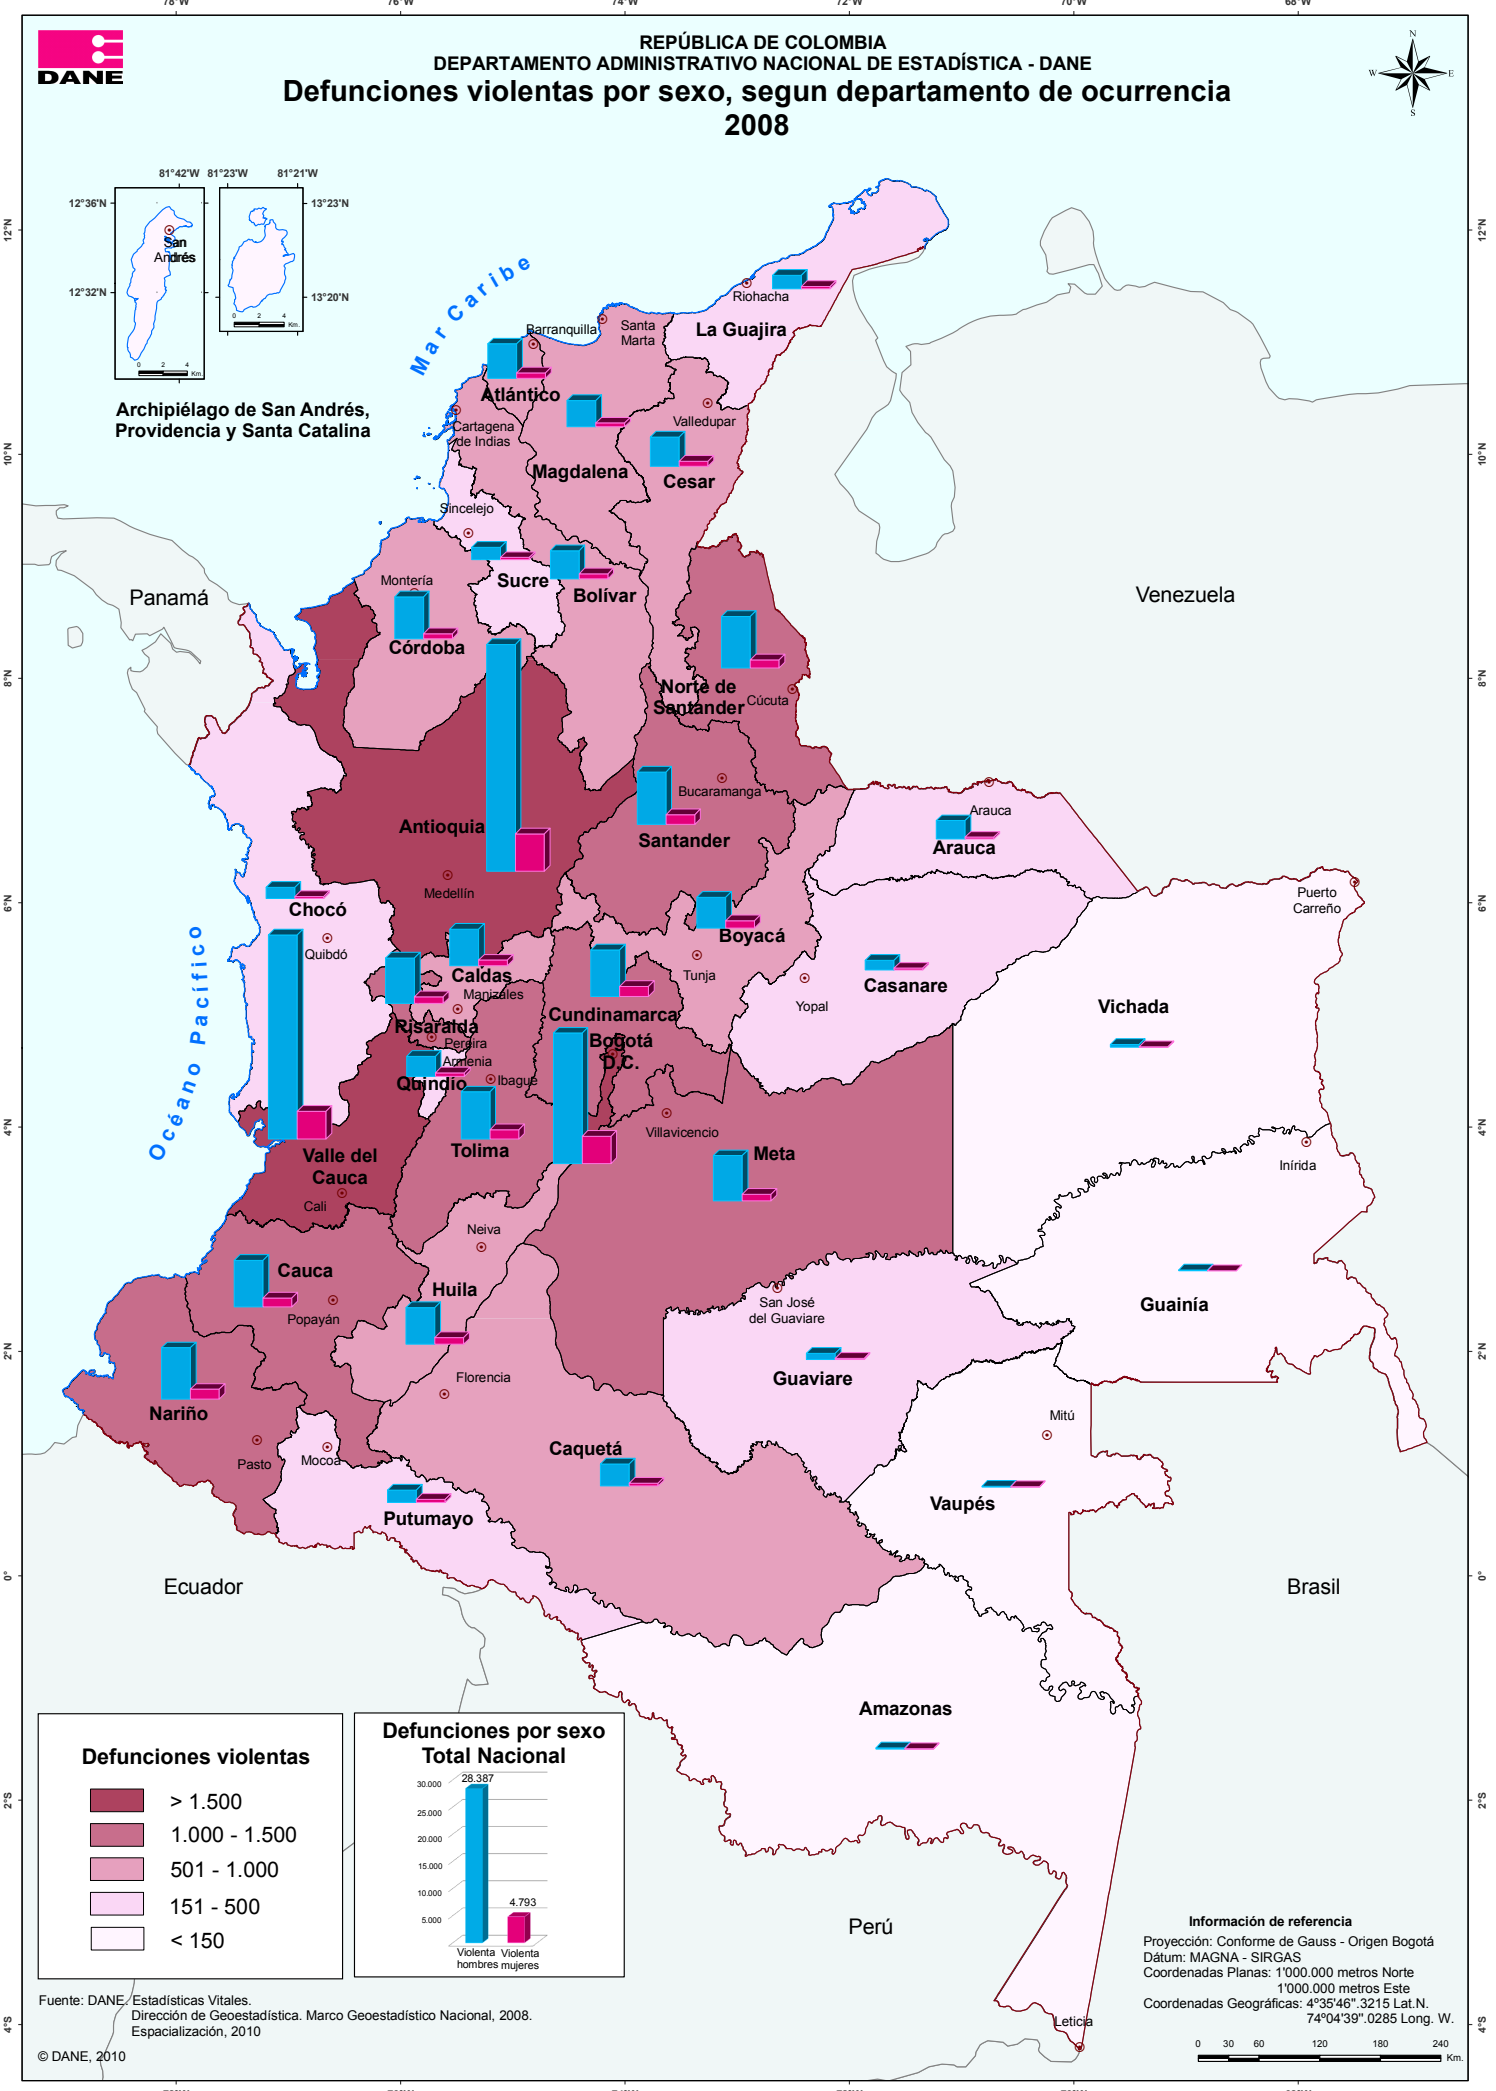

REPÚBLICA DE COLOMBIA
 DEPARTAMENTO ADMINISTRATIVO NACIONAL DE ESTADÍSTICA - DANE
**Defunciones violentas por sexo, según departamento de ocurrencia
 2008**

Fuente: DANE/ Estadísticas Vitales.
 Dirección de Geostatística. Marco Geoestadístico Nacional, 2008.
 Espacialización, 2010

© DANE, 2010

Información de referencia
 Proyección: Conforme de Gauss - Origen Bogotá
 Datum: MAGNA - SIRGAS
 Coordenadas Planas: 1'000.000 metros Norte
 1'000.000 metros Este
 Coordenadas Geográficas: 4°35'46" 3215 Lat.N.
 74°04'39" 0285 Long. W.