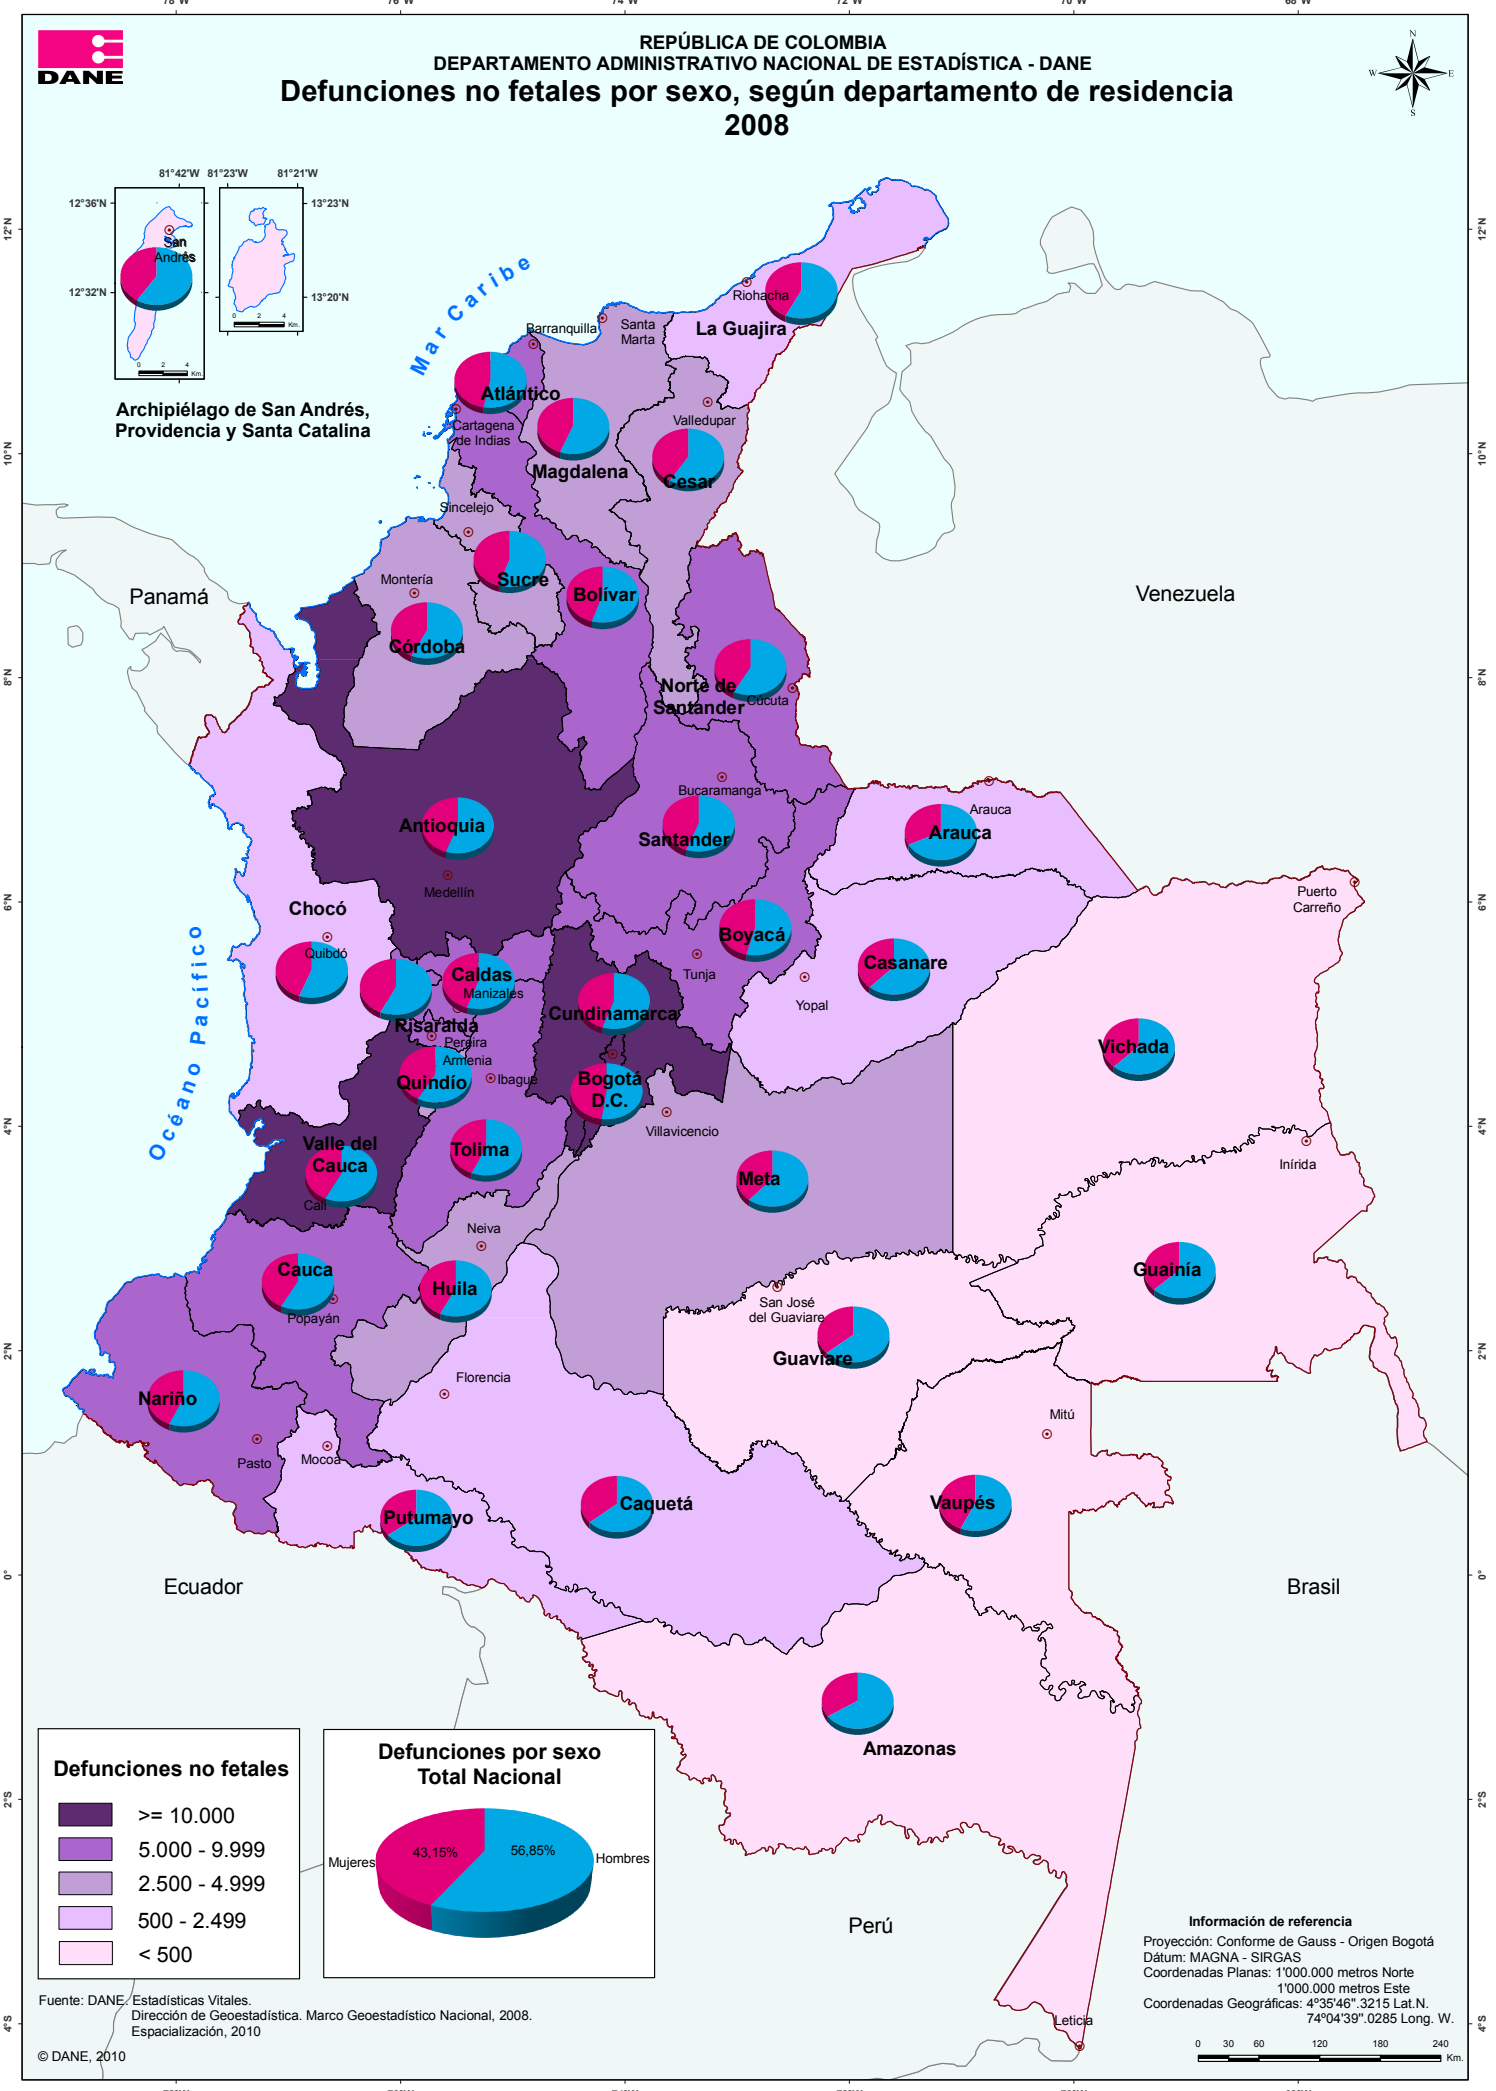

REPÚBLICA DE COLOMBIA
 DEPARTAMENTO ADMINISTRATIVO NACIONAL DE ESTADÍSTICA - DANE
**Defunciones no fetales por sexo, según departamento de residencia
 2008**

Fuente: DANE/ Estadísticas Vitales.
 Dirección de Geostatística. Marco Geoestadístico Nacional, 2008.
 Espacialización, 2010

Información de referencia
 Proyección: Conforme de Gauss - Origen Bogotá
 Datum: MAGNA - SIRGAS
 Coordenadas Planas: 1'000.000 metros Norte
 1'000.000 metros Este
 Coordenadas Geográficas: 4°35'46" 3215 Lat.N.
 74°04'39" 0285 Long. W.