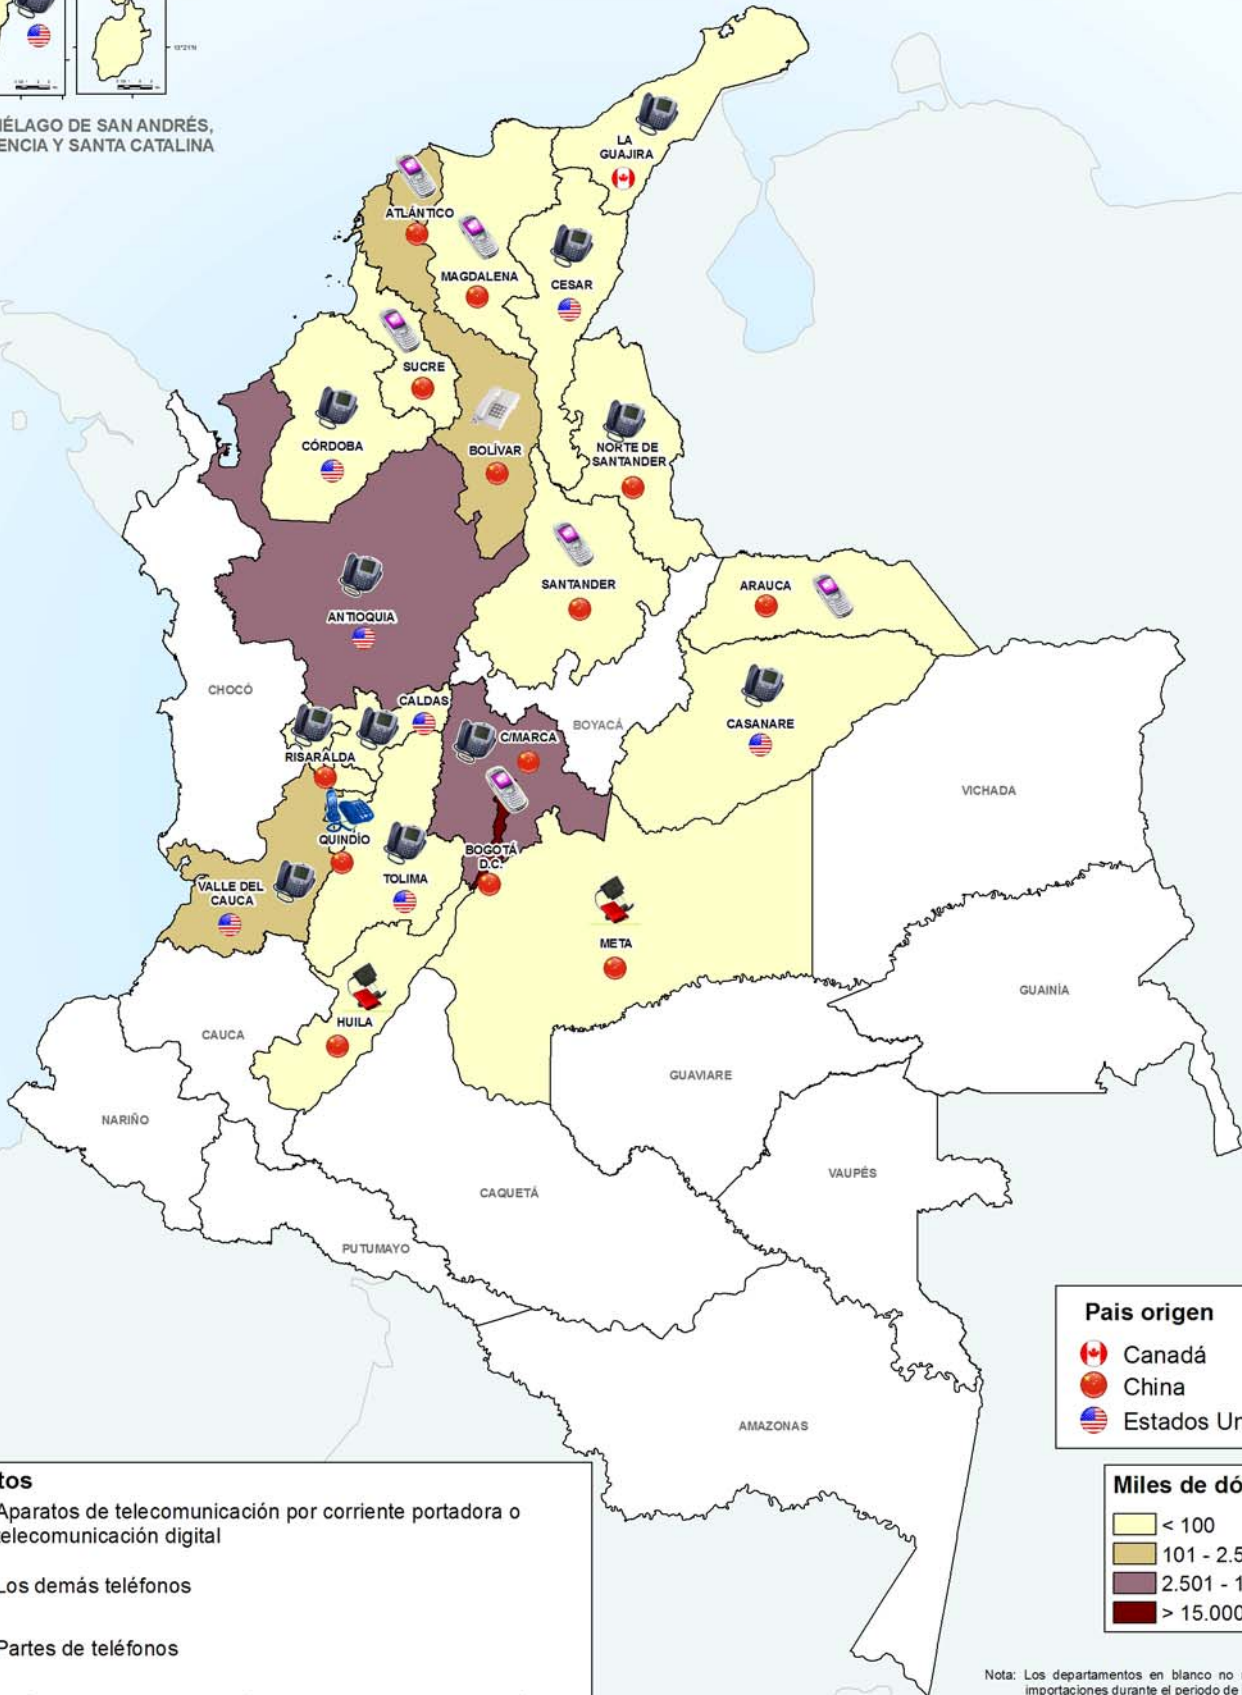

REPÚBLICA DE COLOMBIA
DEPARTAMENTO ADMINISTRATIVO NACIONAL DE ESTADÍSTICA - DANE

**Importaciones de teléfonos, incluidos los teléfonos celulares y los de otras redes inalámbricas y los demás aparatos de transmisión o recepción (partida 8517), según principal país de origen y departamento de destino
Enero - Febrero 2010**

ARCHIPIÉLAGO DE SAN ANDRÉS, PROVIDENCIA Y SANTA CATALINA

País origen

- Canadá
- China
- Estados Unidos

Miles de dólares

- < 100
- 101 - 2.500
- 2.501 - 15.000
- > 15.000

Productos

- Aparatos de telecomunicación por corriente portadora o telecomunicación digital
- Los demás teléfonos
- Partes de teléfonos
- Teléfonos de auricular inalámbrico combinado con micrófono
- Teléfonos móviles (celulares) y los de otras redes inalámbricas.

Nota: Los departamentos en blanco no registraron importaciones durante el periodo de referencia.
Fuente: DIAN - DIAN
Cálculos: DANE - COMEX
Sistema de Información Geoestadística. 2008
Espacializado en: Dirección de Geoestadística
Abril de 2011
Fecha de publicación: Abril 15 de 2011